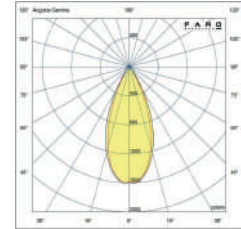

• Aplicaciones: Iluminación de acento en salas, vitrinas, pasillos, restaurantes y comercios.

GU1053CCTA60