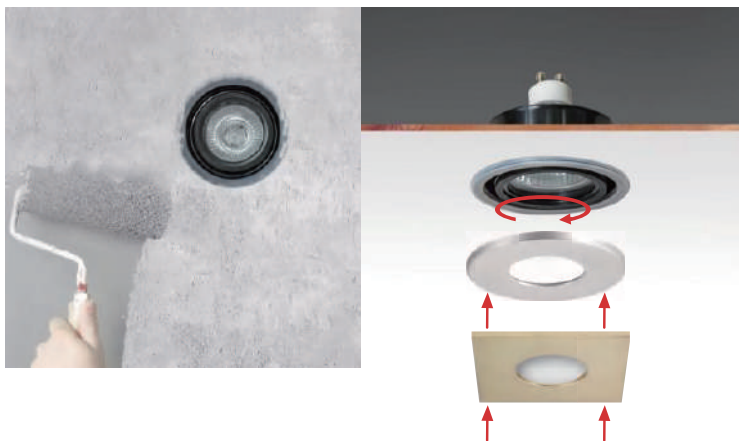

BISELES IP65

Biseles fundidos en aluminio, especialmente diseñados para ofrecer resistencia y durabilidad en ambientes húmedos, como baños, saunas, terrazas y otras áreas expuestas a la humedad. Su material de alta calidad asegura un rendimiento óptimo incluso en condiciones exigentes.

LGR04EIP65

 Negro	 IP65	 GU10 (NO INCLUIDO)	 Biseles intercambiables
 Ø78mm	 Ø68mm	 Acero	 GARANTÍA 5 AÑOS KULENS

DIY

Biseles intercambiables de colores opcionales.

COMPONGA SU LUMINARIO SELECCIONANDO LOS COMPONENTES DE ACUERDO A SUS NECESIDADES