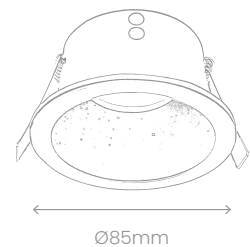

LGR01EBIP65

 Blanco	 IP65	 GU10 (NO INCLUIDO)	 Dirigible 360°
 Ø85x39mm	 Ø68mm	 Fundido en Alum.	 GARANTÍA 5 AÑOS KULENS

LGR01ENIP65

 Negro	 IP65	 GU10 (NO INCLUIDO)	 Dirigible 360°
 Ø85x39mm	 Ø68mm	 Fundido en Alum.	 GARANTÍA 5 AÑOS KULENS

LGR02EBIP65

 Blanco	 IP65	 GU10 (NO INCLUIDO)	 No dirigible
 Ø85mm	 Ø75mm	 Fundido en Alum.	 SANTIDAD 5 AÑOS KULENS

LGR02ENIP65

 Negro	 IP65	 GU10 (NO INCLUIDO)	 No dirigible
 Ø85mm	 Ø75mm	 Fundido en Alum.	 SANTIDAD 5 AÑOS KULENS

Lumens	450 lm
Potencia	5W
Temperatura de color	3000K 4000K 6000K
Ángulo	60°
Medidas	Ø50xH56mm

• Aplicaciones: Iluminación general en salas, cocinas, oficinas, pasillos, hoteles y comercios.

GU10505630KA120

Lumens	450 lm
Potencia	5W
Temperatura de color	3000K
Ángulo	120°
Medidas	Ø50xH56mm

• Aplicaciones: Cubre grandes espacios, sin necesidad de muchas luminarias. Ideal para comercios, oficinas, hoteles y uso residencial.