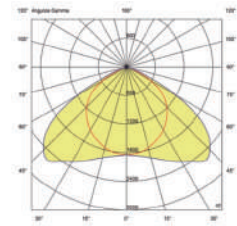

GU1053CCTA38

Lumens	450 lm
Potencia	5W
Temperatura de color	3000K 4000K 6000K
Ángulo	38°
Medidas	Ø50xH56mm

• Aplicaciones: Iluminación de acento en salas, vitrinas, pasillos, restaurantes y comercios.

GU1053CCTA60

Lumens	450 lm
Potencia	5W
Temperatura de color	3000K 4000K 6000K
Ángulo	60°
Medidas	Ø50xH56mm

• Aplicaciones: Iluminación general en salas, cocinas, oficinas, pasillos, hoteles y comercios.

GU10505630KA120

Lumens	450 lm
Potencia	5W
Temperatura de color	3000K
Ángulo	120°
Medidas	Ø50xH56mm

• Aplicaciones: Cubre grandes espacios, sin necesidad de muchas luminarias. Ideal para comercios, oficinas, hoteles y uso residencial.