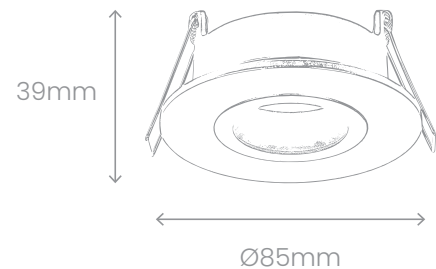

BISELES IP65

Biseles fundidos en aluminio, especialmente diseñados para ofrecer resistencia y durabilidad en ambientes húmedos, como baños, saunas, terrazas y otras áreas expuestas a la humedad. Su material de alta calidad asegura un rendimiento óptimo incluso en condiciones exigentes.

LGR01EBIP65

 Blanco	 IP65	 GU10 (NO INCLUIDO)	 Dirigible 360°
 Ø85x39mm	 Ø68mm	 Fundido en Alum.	 GARANTÍA 5 AÑOS KULENS

LGR01ENIP65

 Negro	 IP65	 GU10 (NO INCLUIDO)	 Dirigible 360°
 Ø85x39mm	 Ø68mm	 Fundido en Alum.	 GARANTÍA 5 AÑOS KULENS

Compatible con lámparas GU10.
(Ver última hoja de la ficha técnica)