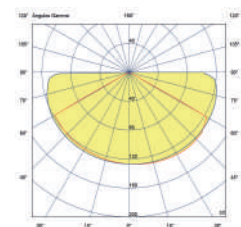

GU1053CCTA38

Lumens	450 lm
Potencia	5W
Temperatura de color	3000K 4000K 6000K
Ángulo	38°
Medidas	Ø50xH56mm

• Aplicaciones: Iluminación de acento en salas, vitrinas, pasillos, restaurantes y comercios.

GU1053CCTA60

Lumens	450 lm
Potencia	5W
Temperatura de color	3000K 4000K 6000K
Ángulo	60°
Medidas	Ø50xH56mm

• Aplicaciones: Iluminación general en salas, cocinas, oficinas, pasillos, hoteles y comercios.

GU10505630KA120

Lumens	450 lm
Potencia	5W
Temperatura de color	3000K
Ángulo	120°
Medidas	Ø50xH56mm

• Aplicaciones: Cubre grandes espacios, sin necesidad de muchas luminarias. Ideal para comercios, oficinas, hoteles y uso residencial.