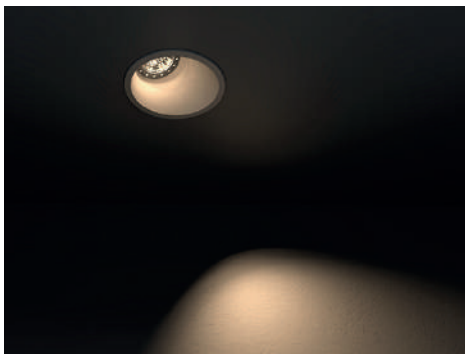

Diseñada para crear un efecto wall washing uniforme, ideal para resaltar paredes, superficies lisas o elementos arquitectónicos con una luz suave y continua. Gracias a su óptica avanzada y diseño minimalista, ofrece una distribución homogénea de la luz, eliminando sombras duras y generando una atmósfera sofisticada y acogedora. Perfecta para aplicación en: galerías, hoteles, espacios comerciales, oficinas o residencias modernas.

LGE06EB

 Blanco	 GU10 (NO INCLUIDO)	 PC Policarbonato	 IP20 Interior
 Dirigible	 Ø93x69mm	 Ø85mm	 GARANÍA 5 AÑOS KULENS

Elegir una luminaria wall washing es apostar por una solución de iluminación que combina estética y funcionalidad.

Este tipo de luminaria proyecta la luz de forma uniforme sobre superficies verticales, transformando cualquier pared en un elemento visual protagonista del espacio.